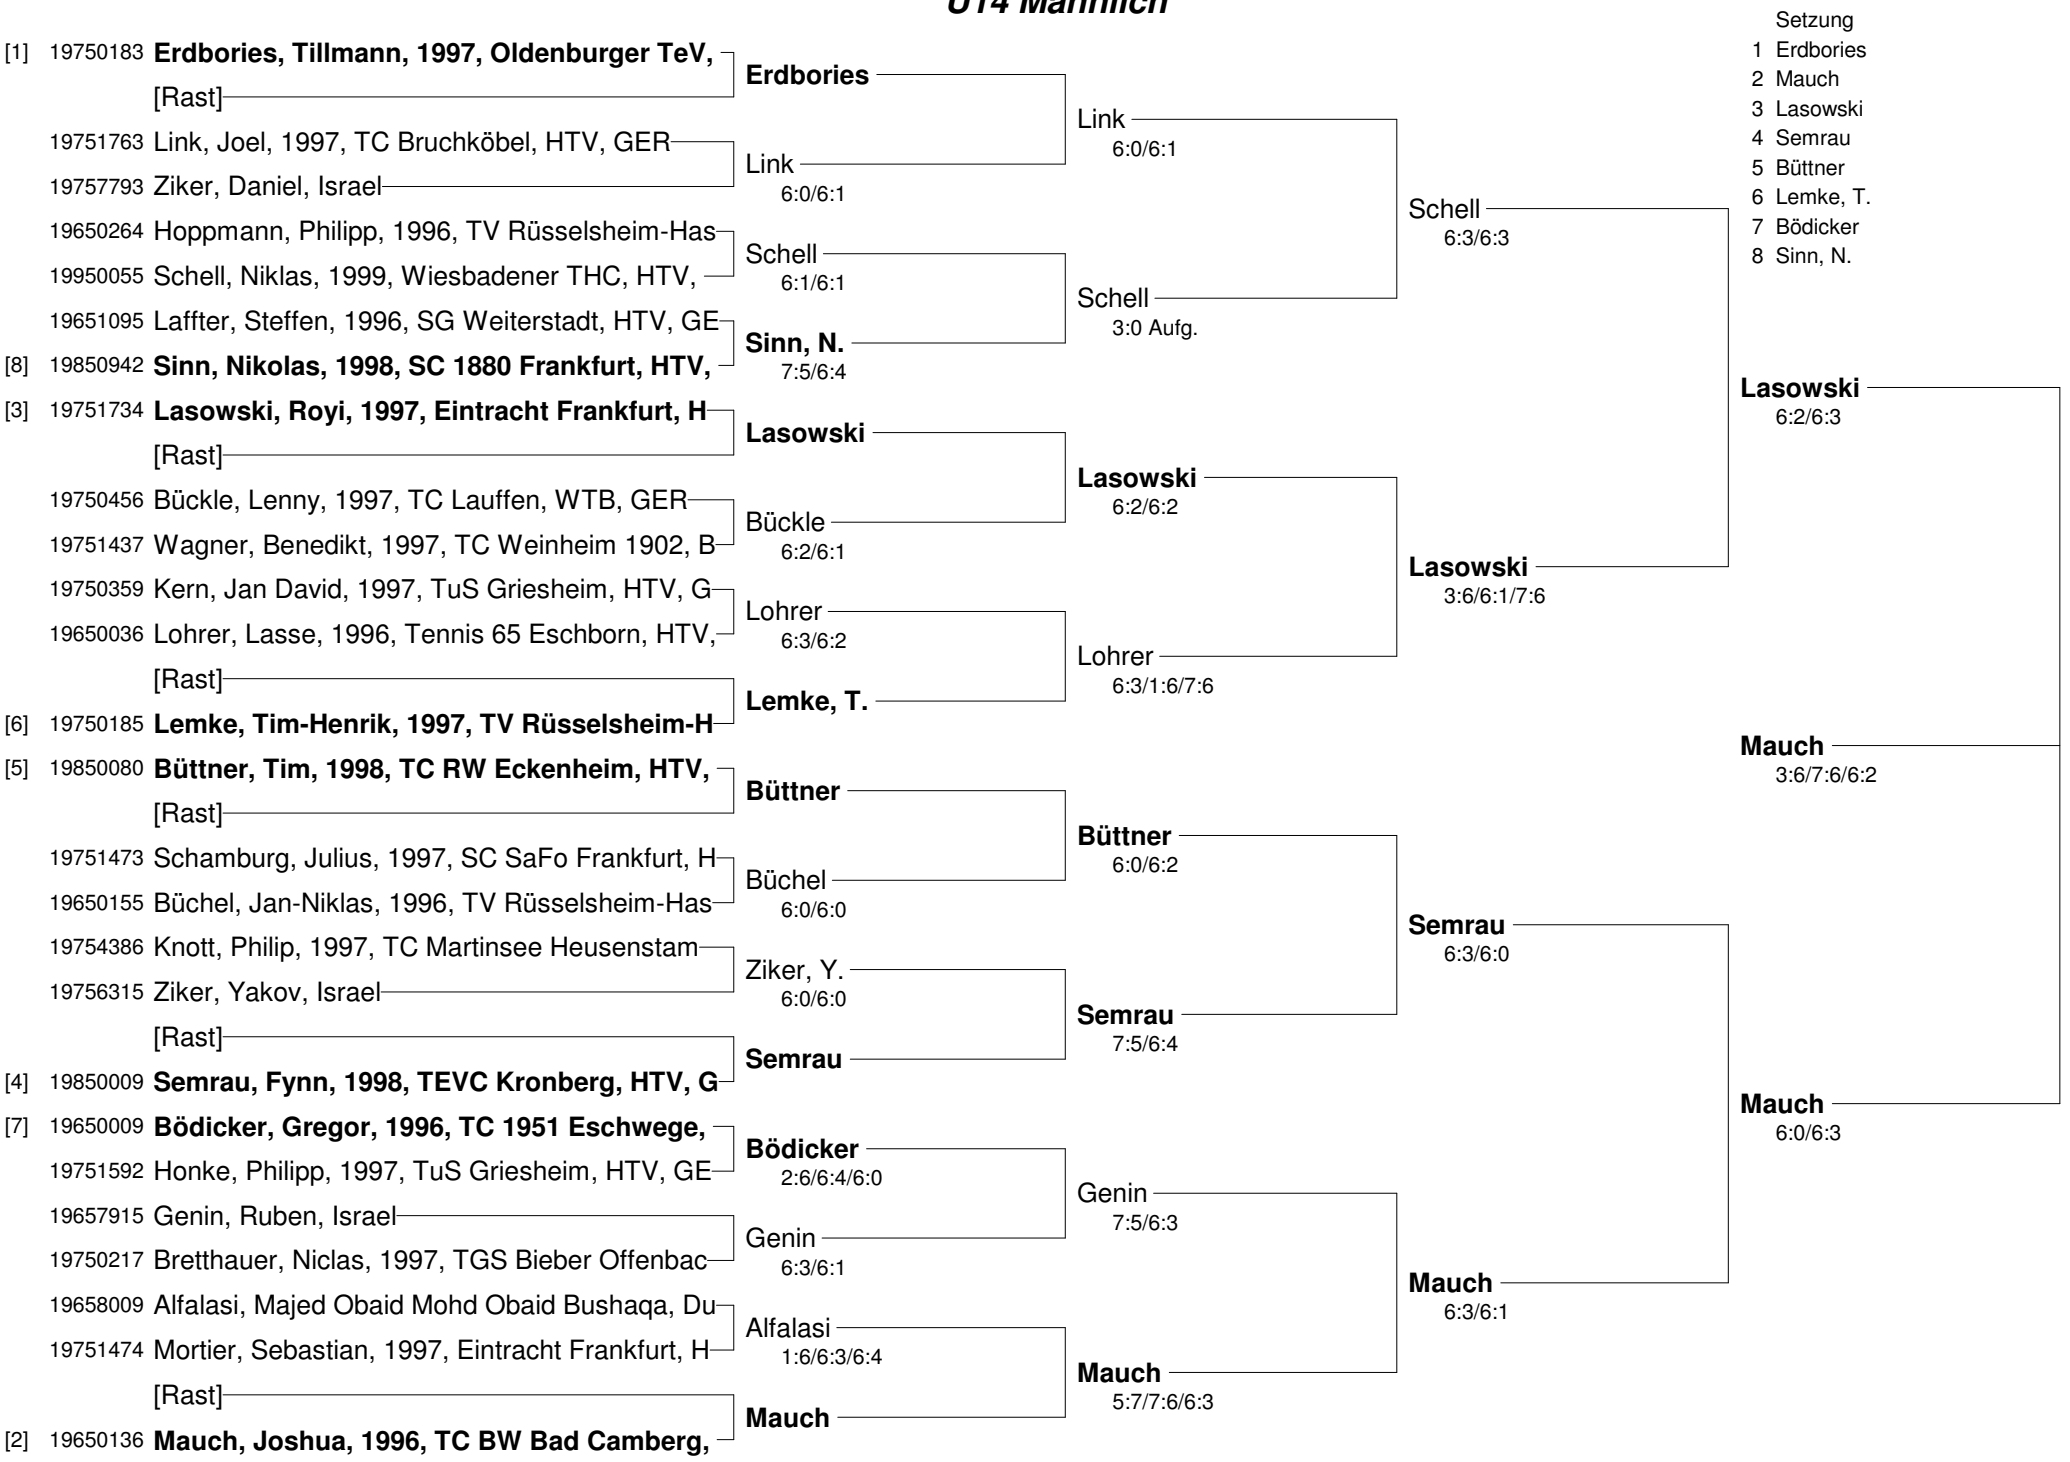

10. ADLER - CUP 2010 der Frankfurter Eintracht U12 Männlich

**10. ADLER - CUP 2010
der Frankfurter Eintracht
U12 Weiblich**

Setzung

- 1 Pjanic
- 2 Janis, M.
- 3 Pohl
- 4 Hauck

10. ADLER - CUP 2010 der Frankfurter Eintracht U14 Männlich

10. ADLER - CUP 2010 der Frankfurter Eintracht U14 Weiblich

Setzung

- 1 Lorey
- 2 Heiyng
- 3 Wolff
- 4 Lord

10. ADLER - CUP 2010 der Frankfurter Eintracht U16 Weiblich

- Setzung
 1 Milosevic
 2 Nebeling
 3 Sterkel, L.
 4 Gille