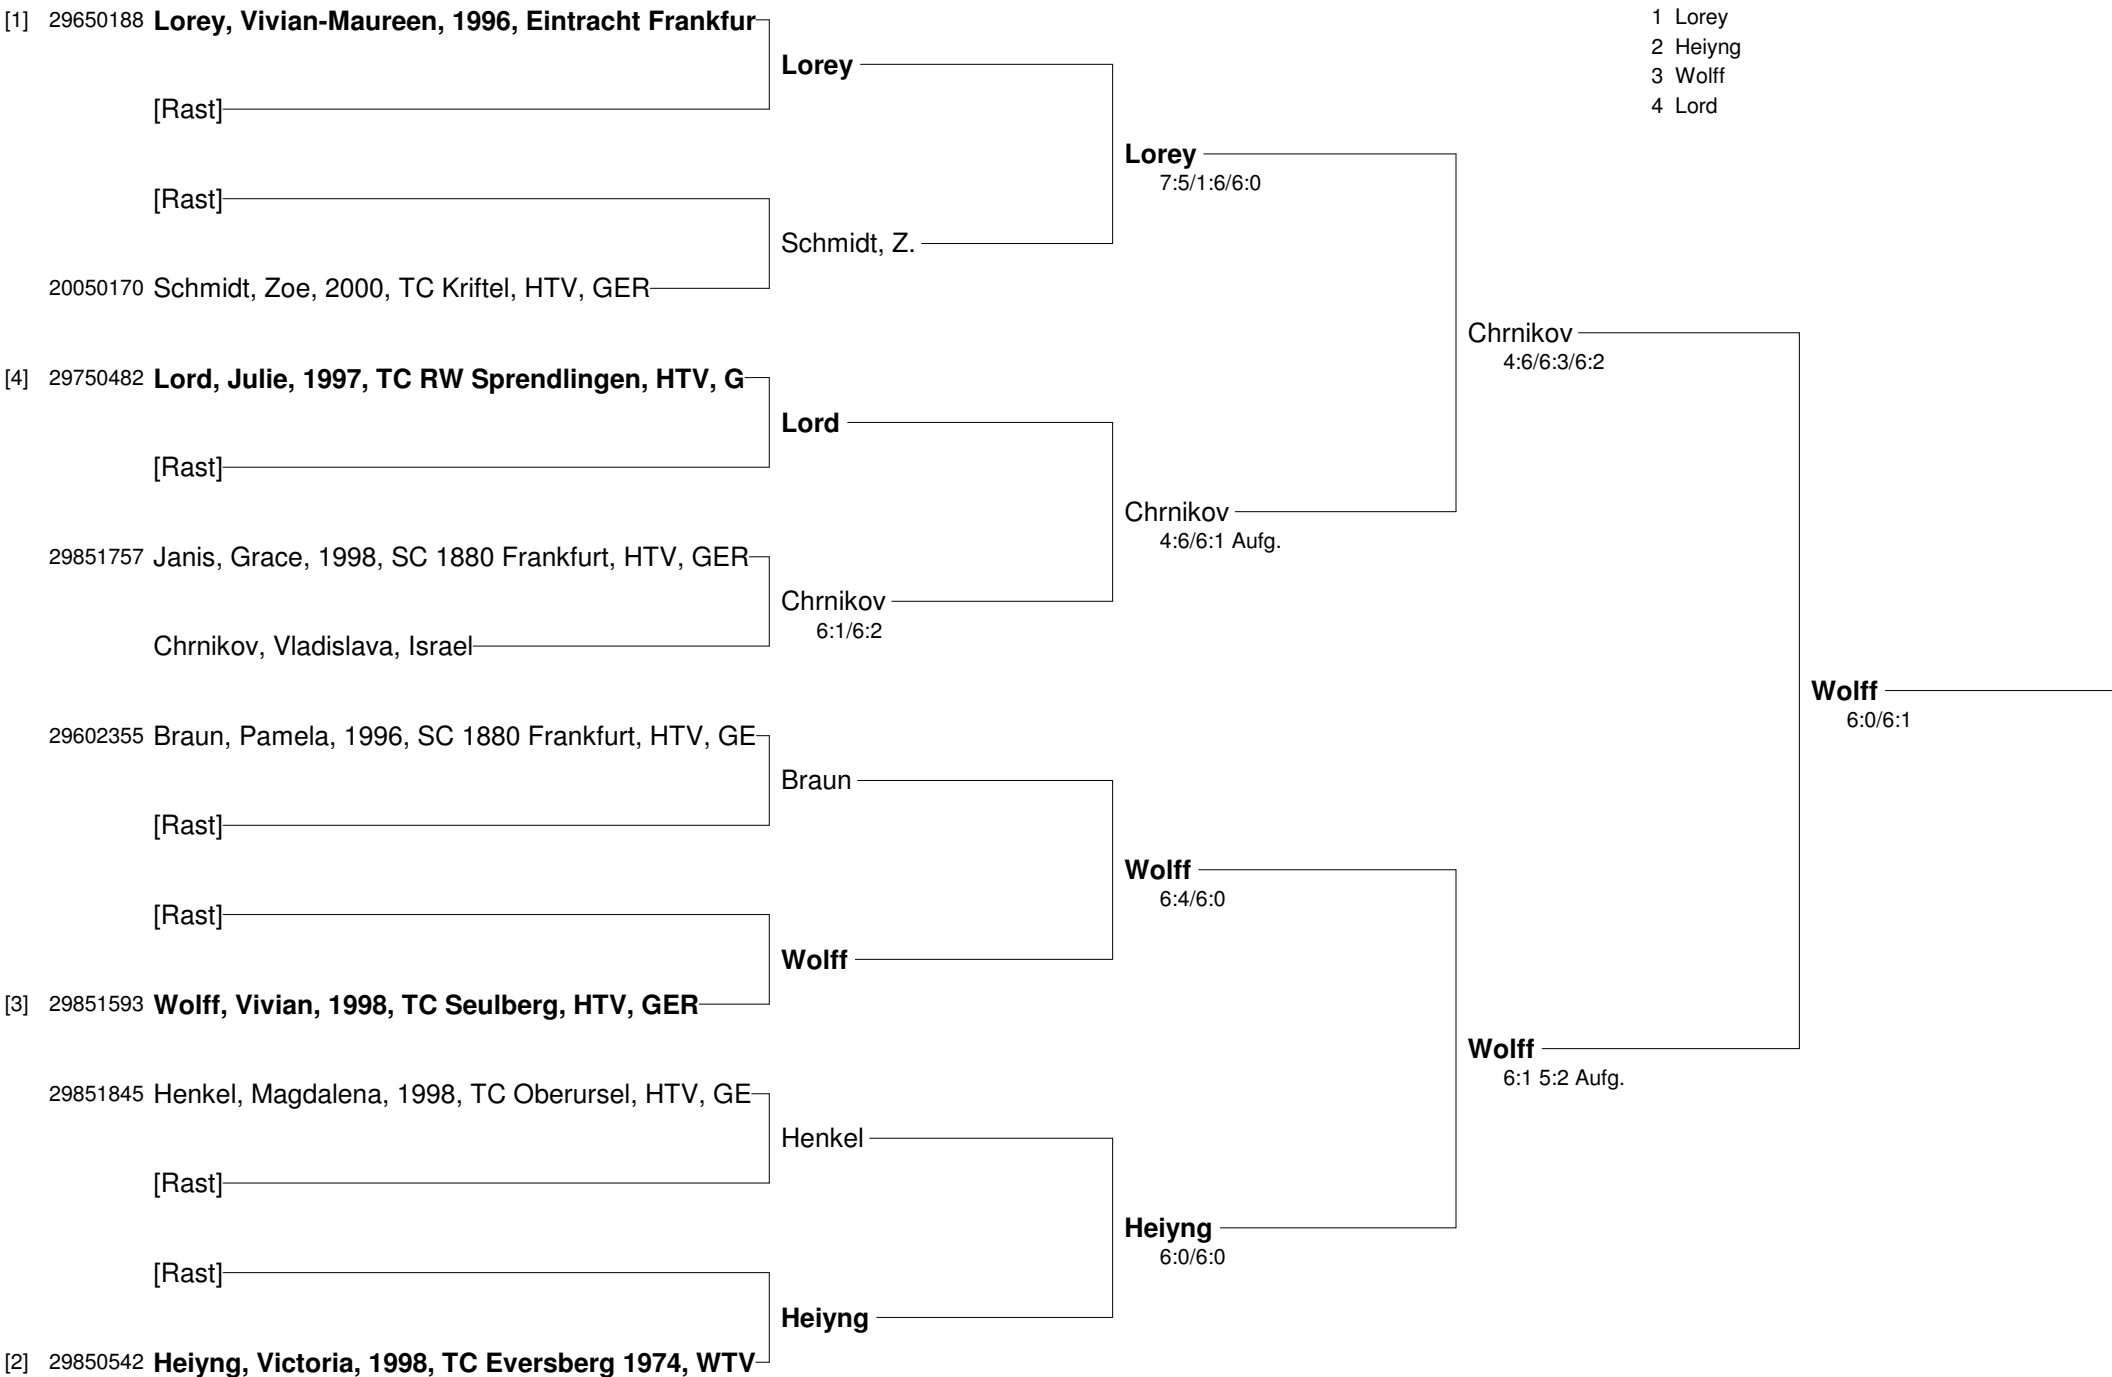

10. ADLER - CUP 2010 der Frankfurter Eintracht U12 Männlich

**10. ADLER - CUP 2010
der Frankfurter Eintracht
U12 Weiblich**

Setzung

- 1 Pjanic
- 2 Janis, M.
- 3 Pohl
- 4 Hauck

10. ADLER - CUP 2010 der Frankfurter Eintracht U14 Männlich

10. ADLER - CUP 2010 der Frankfurter Eintracht U14 Weiblich

Setzung

- 1 Lorey
- 2 Heiyng
- 3 Wolff
- 4 Lord

10. ADLER - CUP 2010 der Frankfurter Eintracht U16 Weiblich

- Setzung
 1 Milosevic
 2 Nebeling
 3 Sterkel, L.
 4 Gille

10. ADLER - CUP 2010

der Frankfurter Eintracht

U21 Männlich

- Setzung
- 1 Berghaus
 - 2 Gehrlein
 - 3 van Kann
 - 4 Erbe
 - 5 Focht
 - 6 Herbring
 - 7 Marian
 - 8 Heim
 - 9 Lemke, K.
 - 10 Chiout
 - 11 Reddmann, M.
 - 12 Storck, L.
 - 13 Schneider, He.
 - 14 Sochacki
 - 15 Möhn
 - 16 Sechi