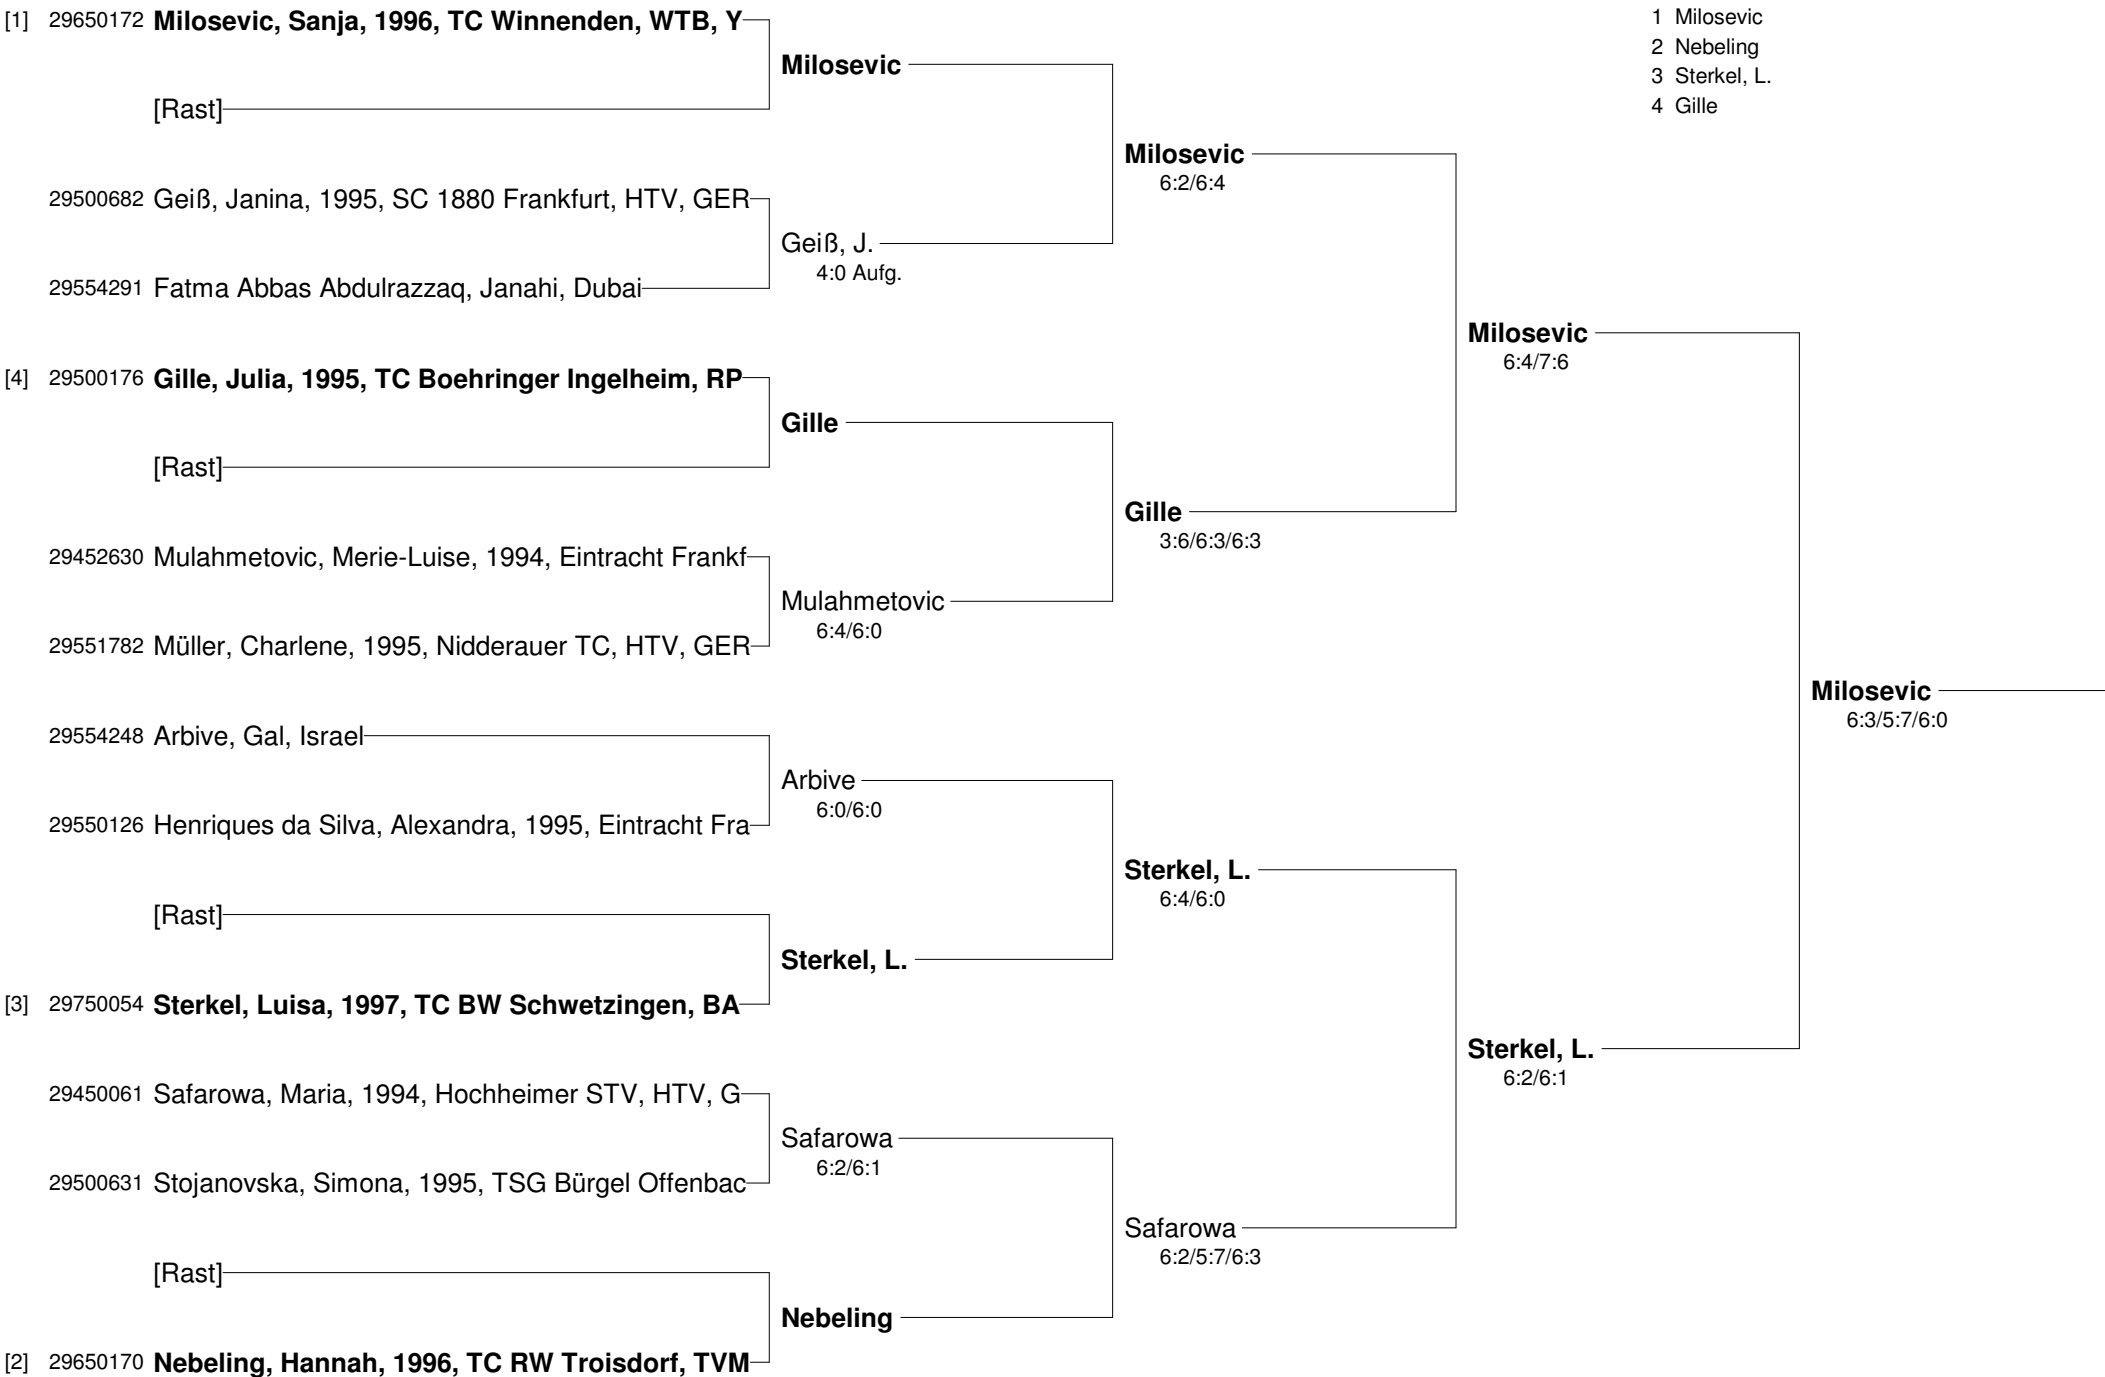

10. ADLER - CUP 2010 der Frankfurter Eintracht U12 Männlich

**10. ADLER - CUP 2010
der Frankfurter Eintracht
U12 Weiblich**

Setzung

- 1 Pjanic
- 2 Janis, M.
- 3 Pohl
- 4 Hauck

10. ADLER - CUP 2010 der Frankfurter Eintracht U14 Männlich

10. ADLER - CUP 2010 der Frankfurter Eintracht U14 Weiblich

Setzung

- 1 Lorey
- 2 Heiyng
- 3 Wolff
- 4 Lord

10. ADLER - CUP 2010 der Frankfurter Eintracht U16 Weiblich

- Setzung
 1 Milosevic
 2 Nebeling
 3 Sterkel, L.
 4 Gille