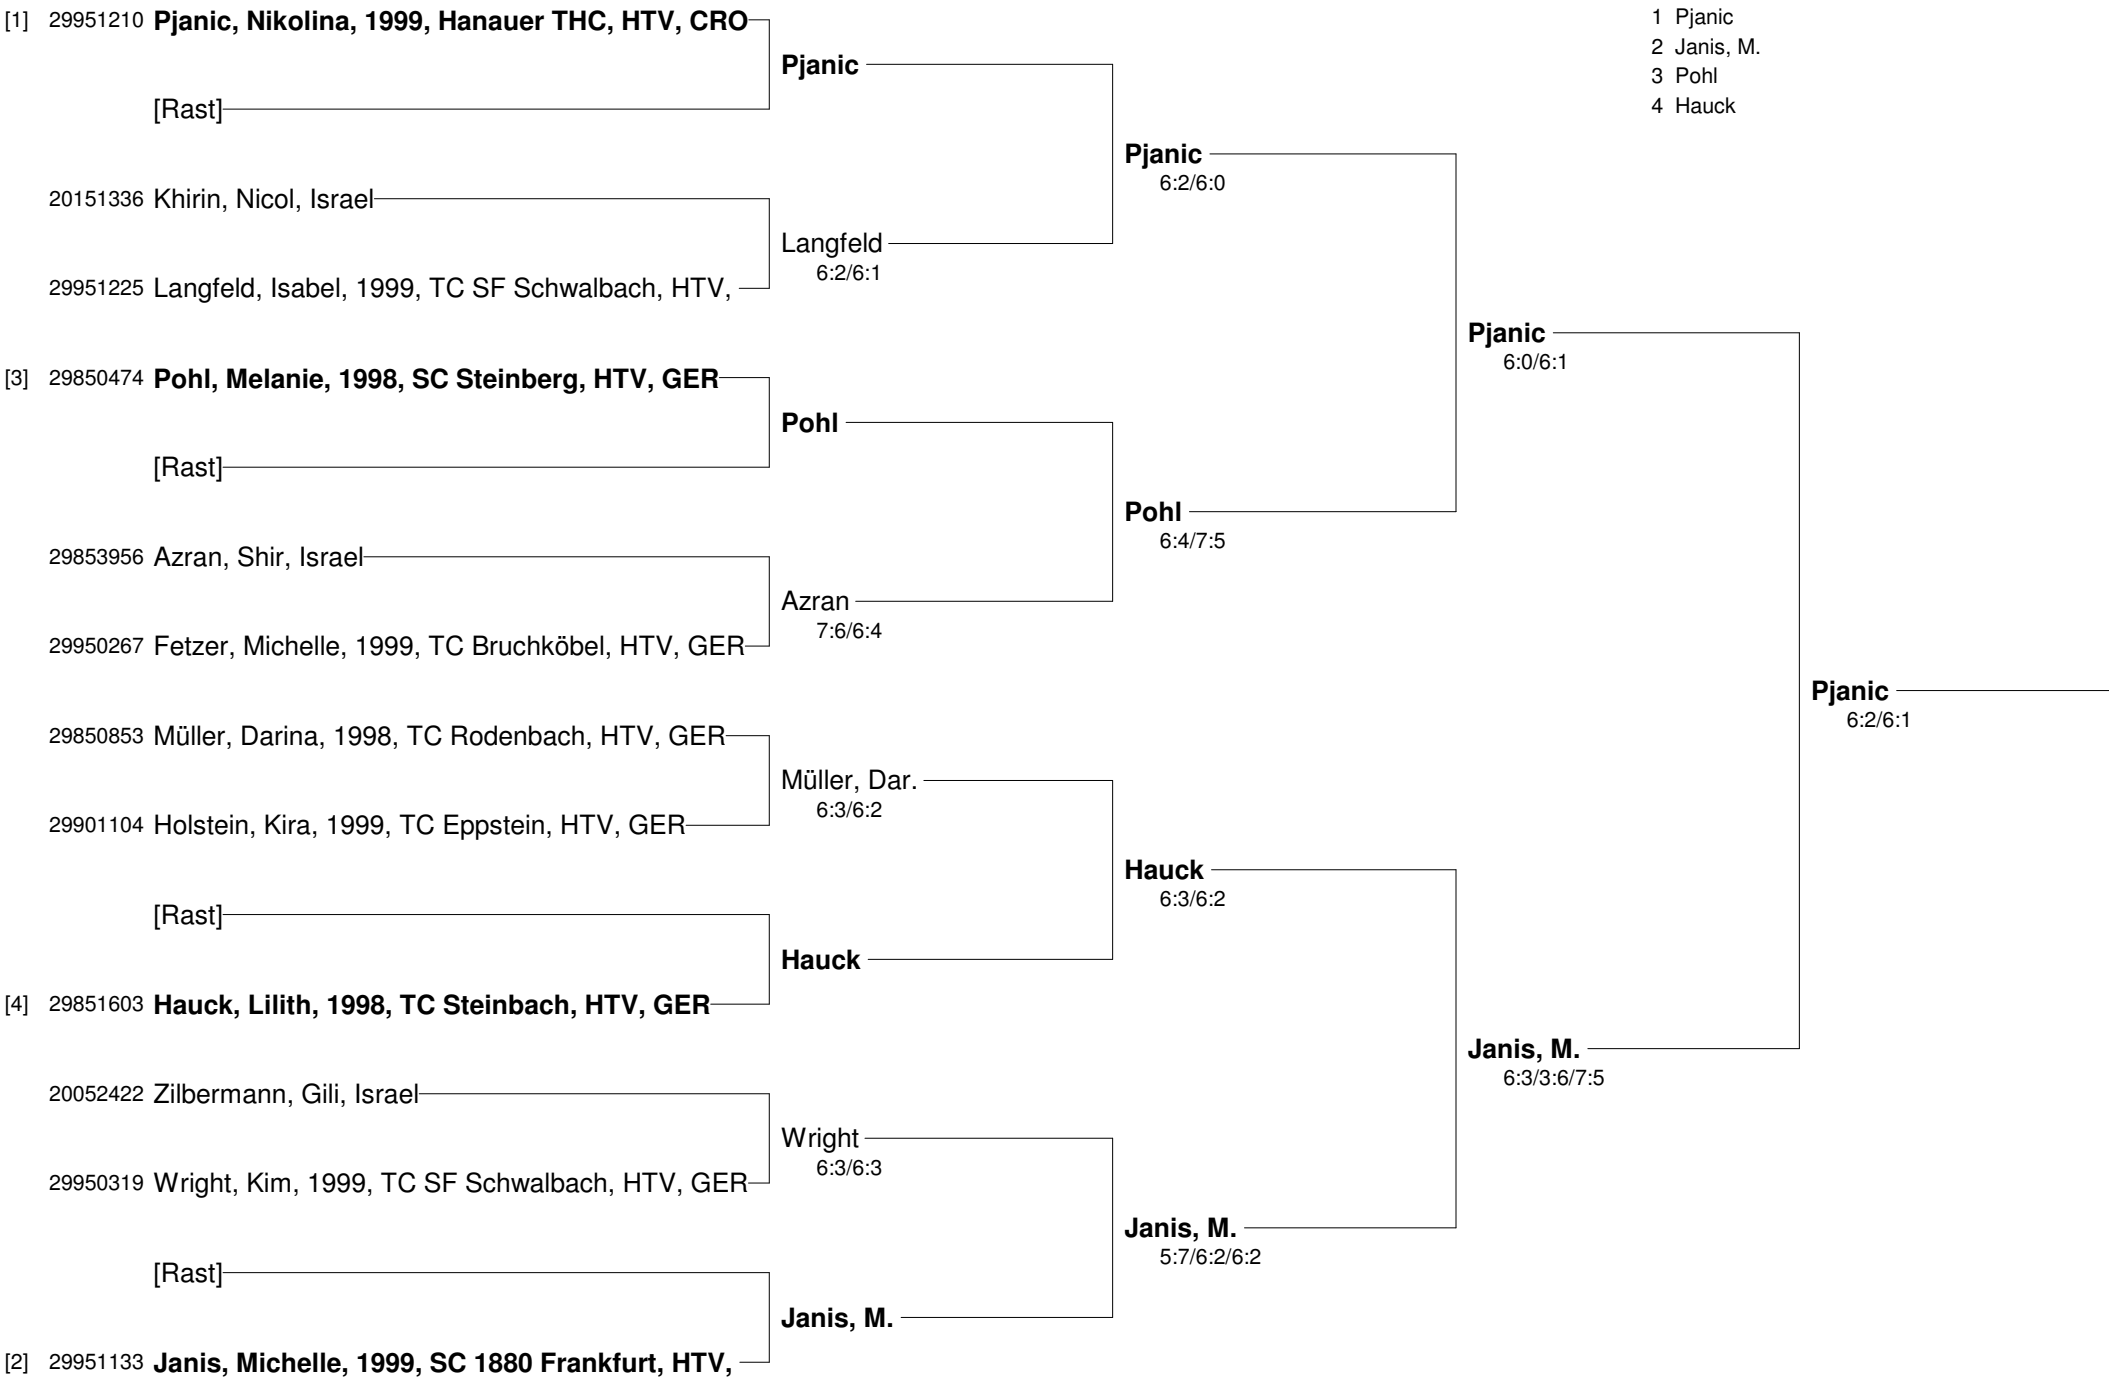

10. ADLER - CUP 2010 der Frankfurter Eintracht U12 Männlich

**10. ADLER - CUP 2010
der Frankfurter Eintracht
U12 Weiblich**

Setzung

- 1 Pjanic
- 2 Janis, M.
- 3 Pohl
- 4 Hauck

10. ADLER - CUP 2010 der Frankfurter Eintracht U14 Männlich

10. ADLER - CUP 2010 der Frankfurter Eintracht U14 Weiblich

Setzung

- 1 Lorey
- 2 Heiyng
- 3 Wolff
- 4 Lord

10. ADLER - CUP 2010 der Frankfurter Eintracht U16 Weiblich

- Setzung
 1 Milosevic
 2 Nebeling
 3 Sterkel, L.
 4 Gille

10. ADLER - CUP 2010

der Frankfurter Eintracht

U21 Männlich

- Setzung
- 1 Berghaus
 - 2 Gehrlein
 - 3 van Kann
 - 4 Erbe
 - 5 Focht
 - 6 Herbring
 - 7 Marian
 - 8 Heim
 - 9 Lemke, K.
 - 10 Chiout
 - 11 Reddmann, M.
 - 12 Storck, L.
 - 13 Schneider, He.
 - 14 Sochacki
 - 15 Möhn
 - 16 Sechi