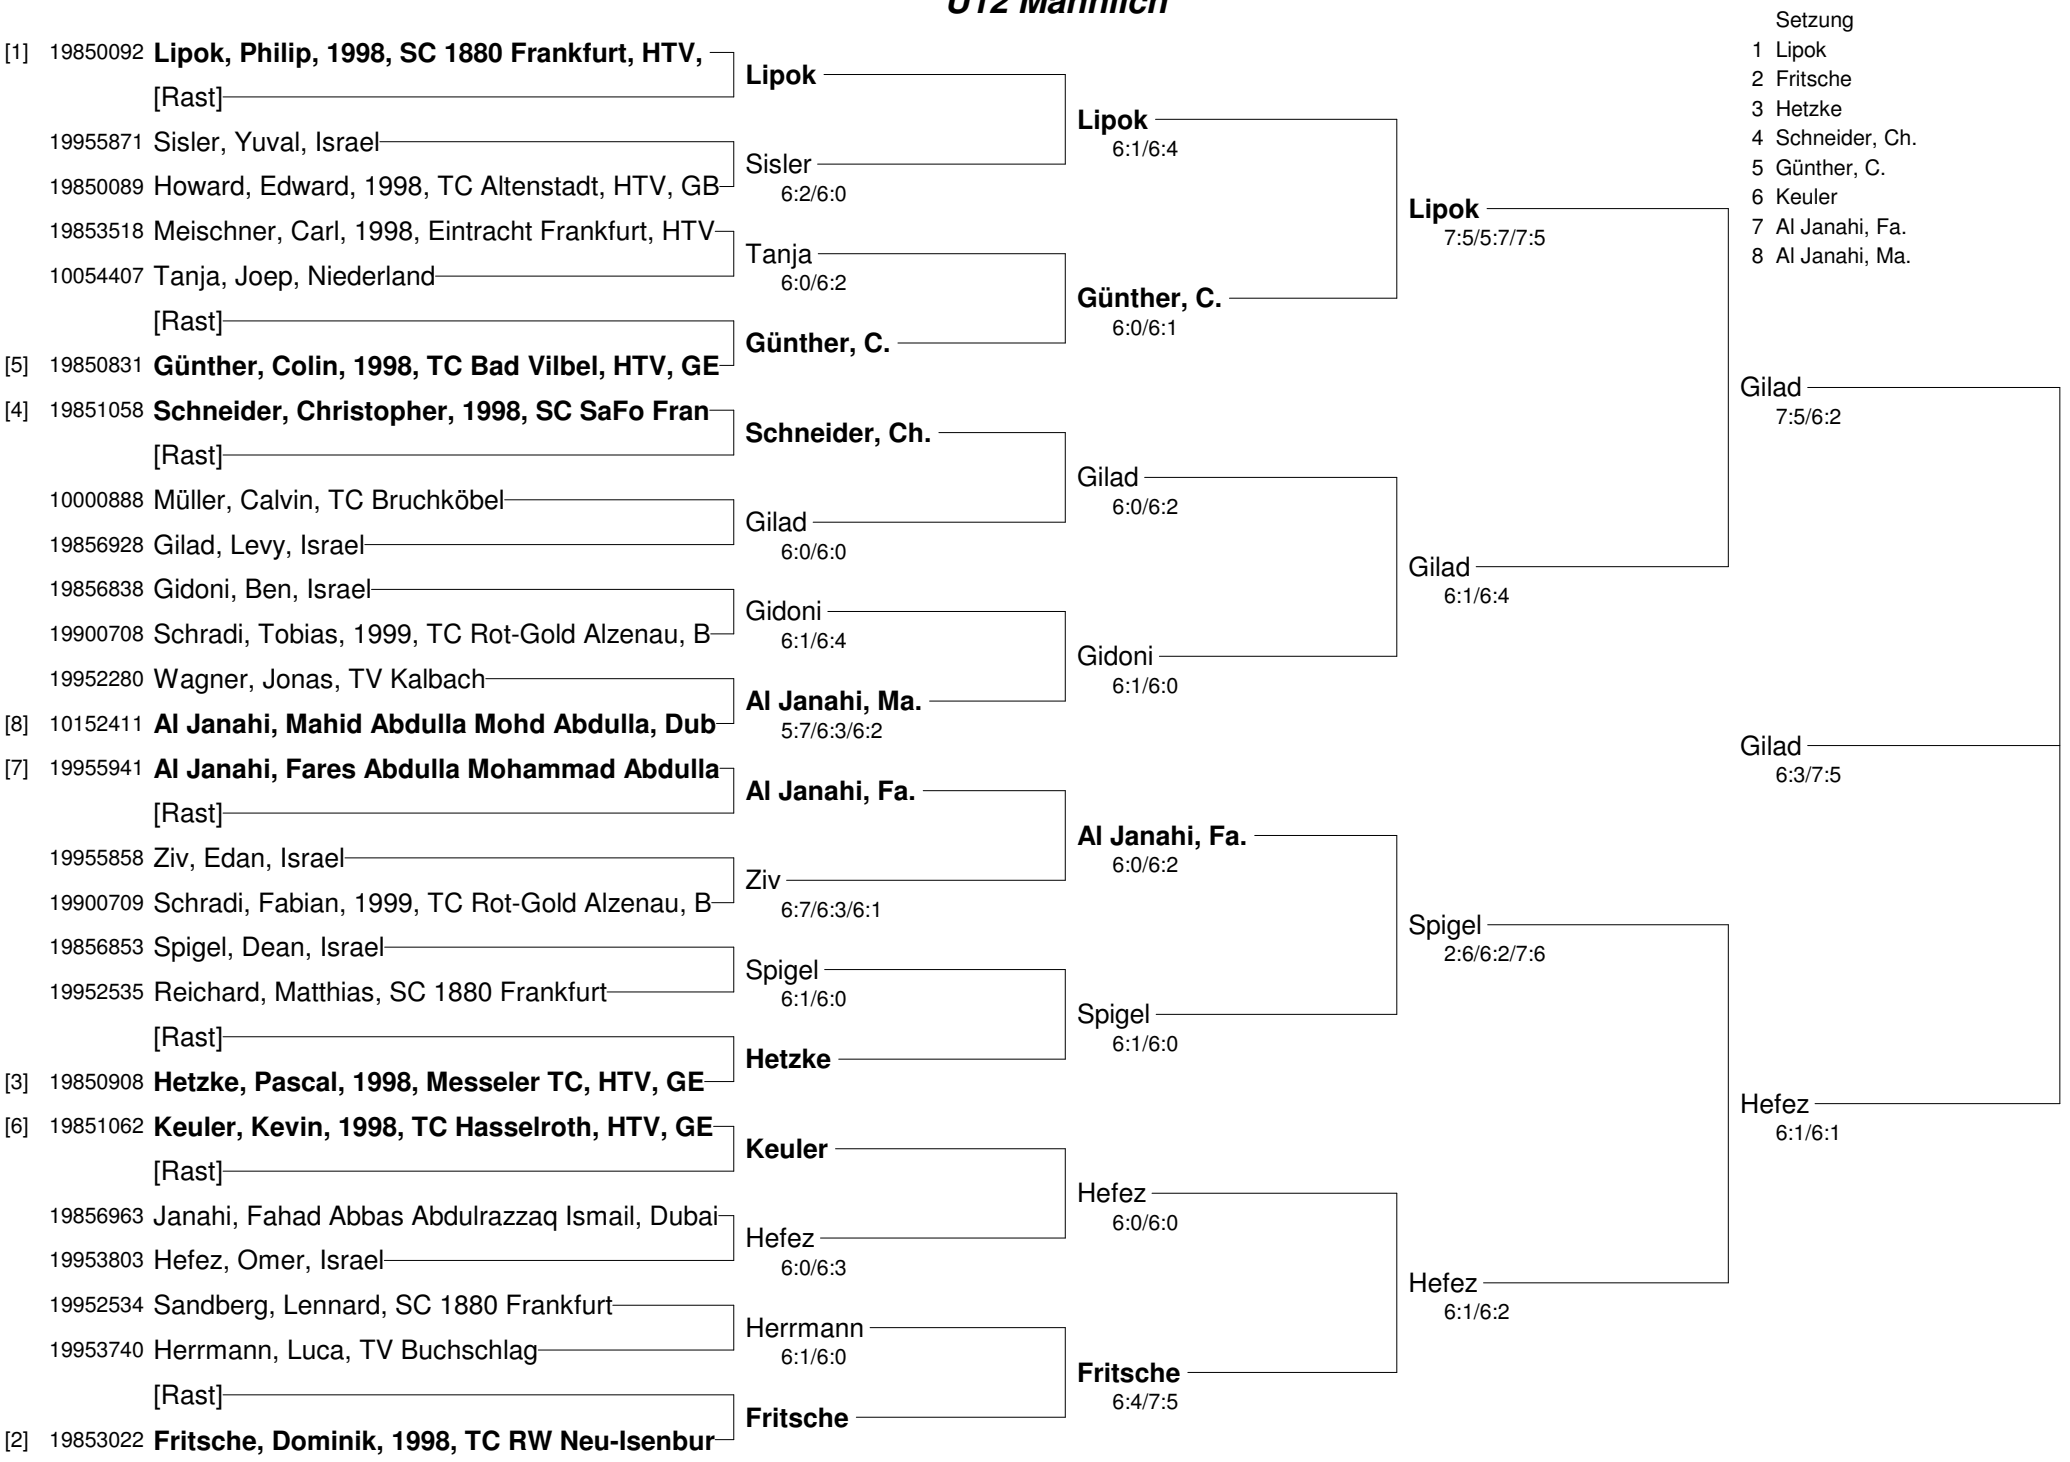

10. ADLER - CUP 2010 der Frankfurter Eintracht U12 Männlich

**10. ADLER - CUP 2010
der Frankfurter Eintracht
U12 Weiblich**

Setzung

- 1 Pjanic
- 2 Janis, M.
- 3 Pohl
- 4 Hauck

10. ADLER - CUP 2010 der Frankfurter Eintracht U14 Männlich

10. ADLER - CUP 2010 der Frankfurter Eintracht U14 Weiblich

Setzung

- 1 Lorey
- 2 Heiyng
- 3 Wolff
- 4 Lord

10. ADLER - CUP 2010 der Frankfurter Eintracht U16 Weiblich

- Setzung
 1 Milosevic
 2 Nebeling
 3 Sterkel, L.
 4 Gille

10. ADLER - CUP 2010

der Frankfurter Eintracht

U21 Männlich

- Setzung
- 1 Berghaus
 - 2 Gehrlein
 - 3 van Kann
 - 4 Erbe
 - 5 Focht
 - 6 Herbring
 - 7 Marian
 - 8 Heim
 - 9 Lemke, K.
 - 10 Chiout
 - 11 Reddmann, M.
 - 12 Storck, L.
 - 13 Schneider, He.
 - 14 Sochacki
 - 15 Möhn
 - 16 Sechi