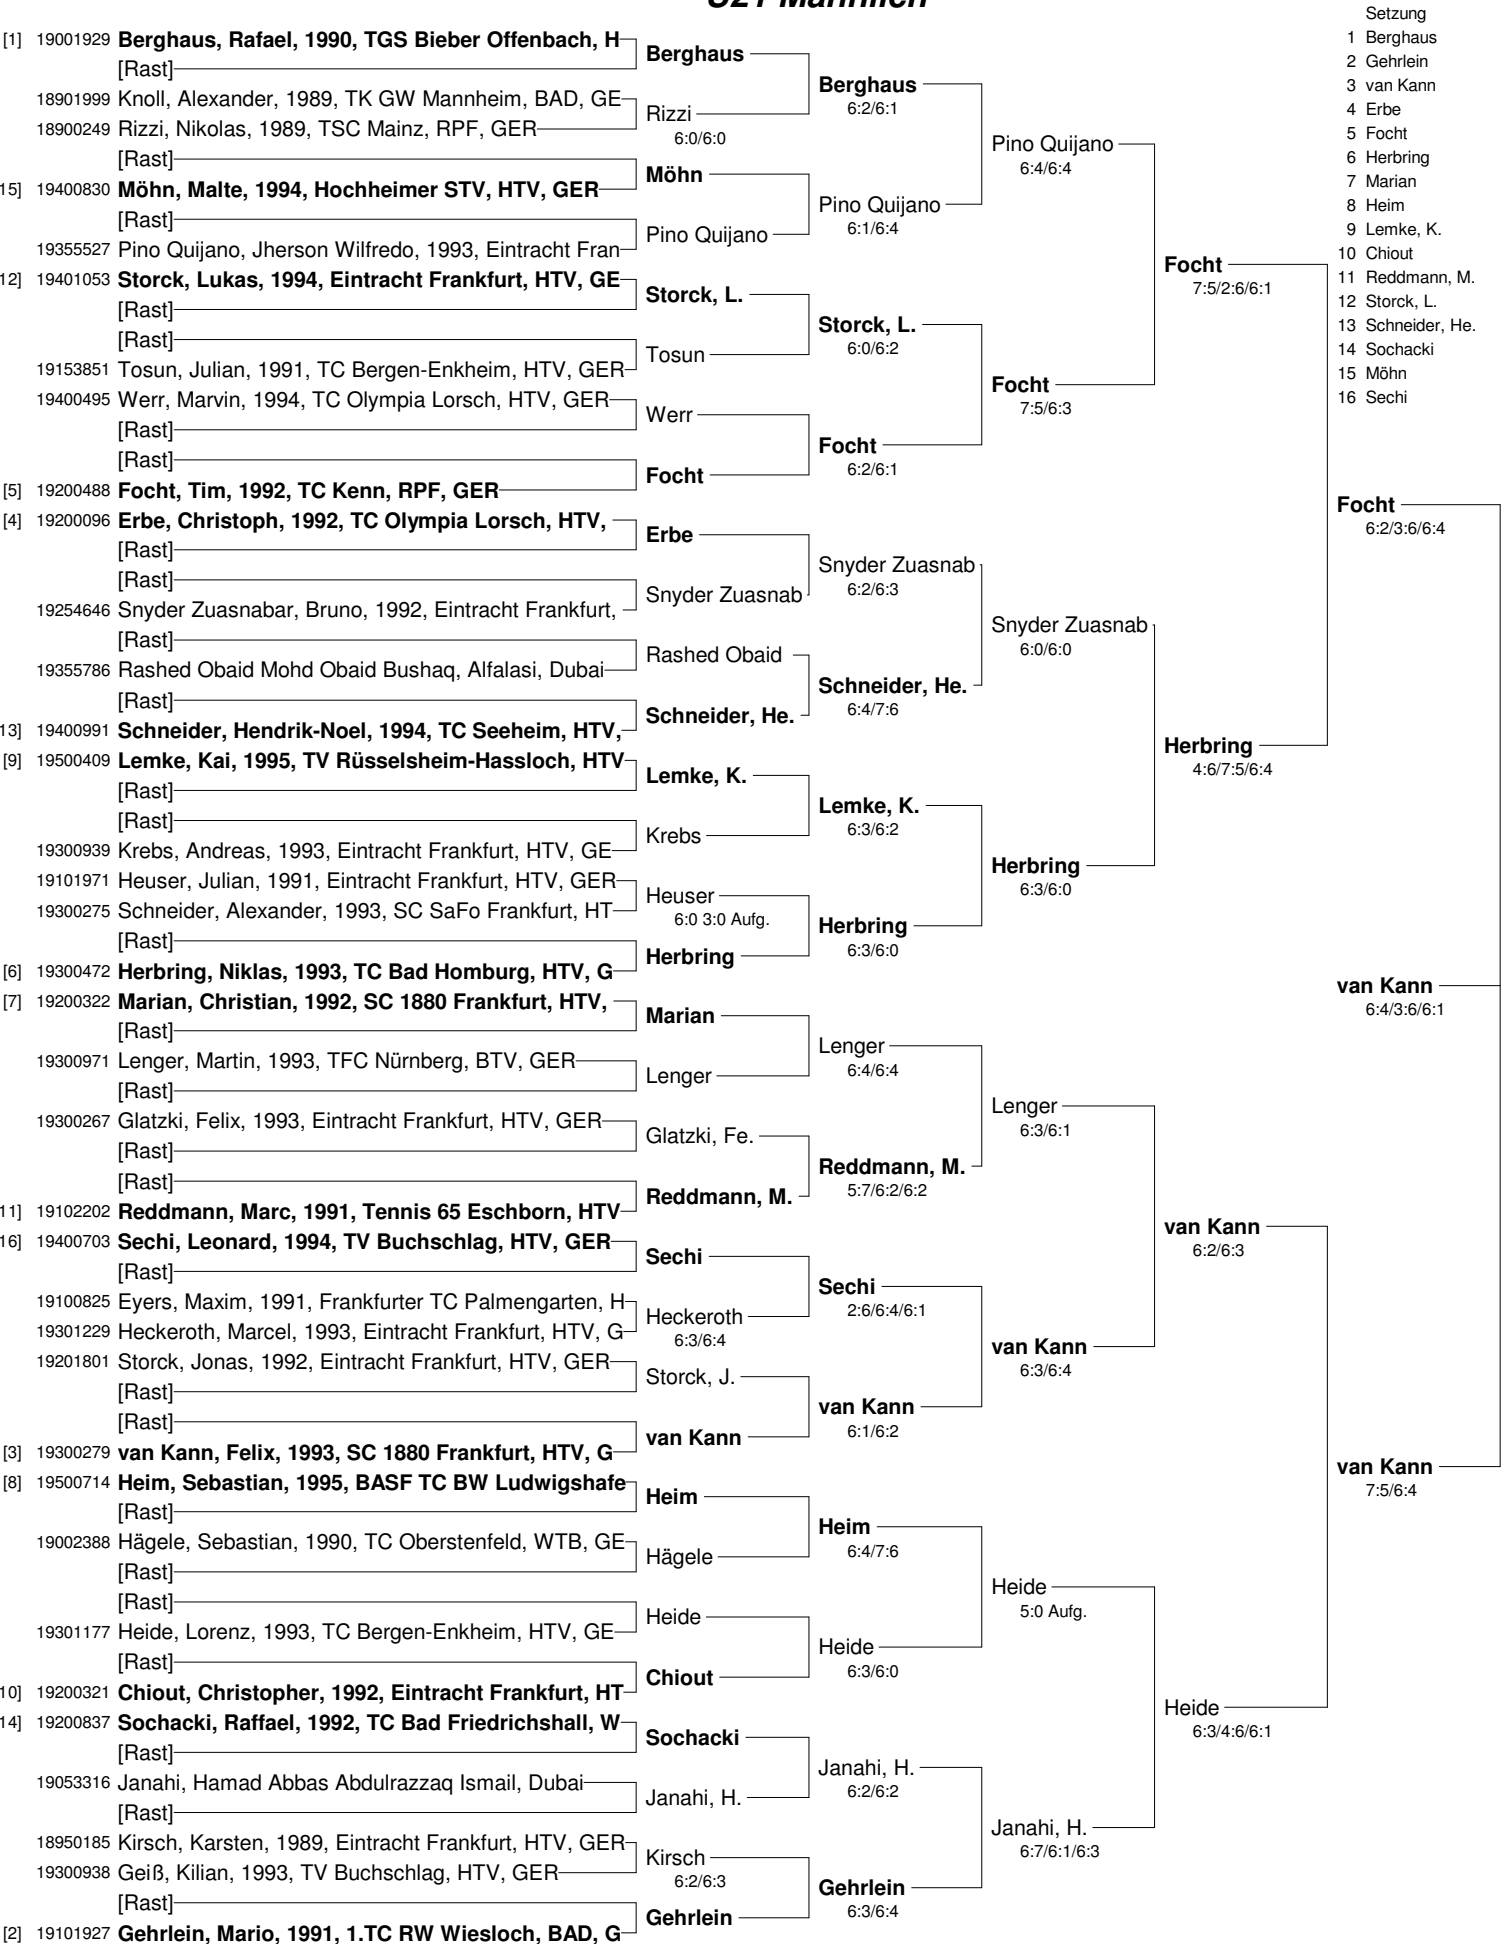

10. ADLER - CUP 2010

der Frankfurter Eintracht

U21 Männlich

1. Setzung
1. 1 Berghaus
  2. 2 Gehrlein
  3. 3 van Kann
  4. 4 Erbe
  5. 5 Focht
  6. 6 Herbring
  7. 7 Marian
  8. 8 Heim
  9. 9 Lemke, K.
  10. 10 Chiout
  11. 11 Reddmann, M.
  12. 12 Storck, L.
  13. 13 Schneider, He.
  14. 14 Sochacki
  15. 15 Möhn
  16. 16 Sechi